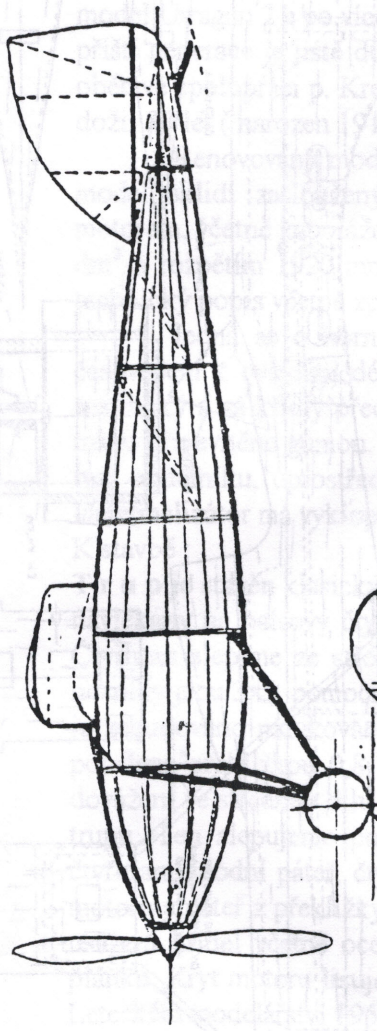

Teupový model

B-21.

1929

KONŠK J. BUSTA

ROZPĚTÍ 45 cm.
DELKA 41 cm.
VÝŠKA 14 cm.
VAHA 24 gr.
NCSNÁ PL. 29 št. t.
ZAT. NA DM 95 gr.
GUMA 8 mm tl. délka 33 cm

RODATAM