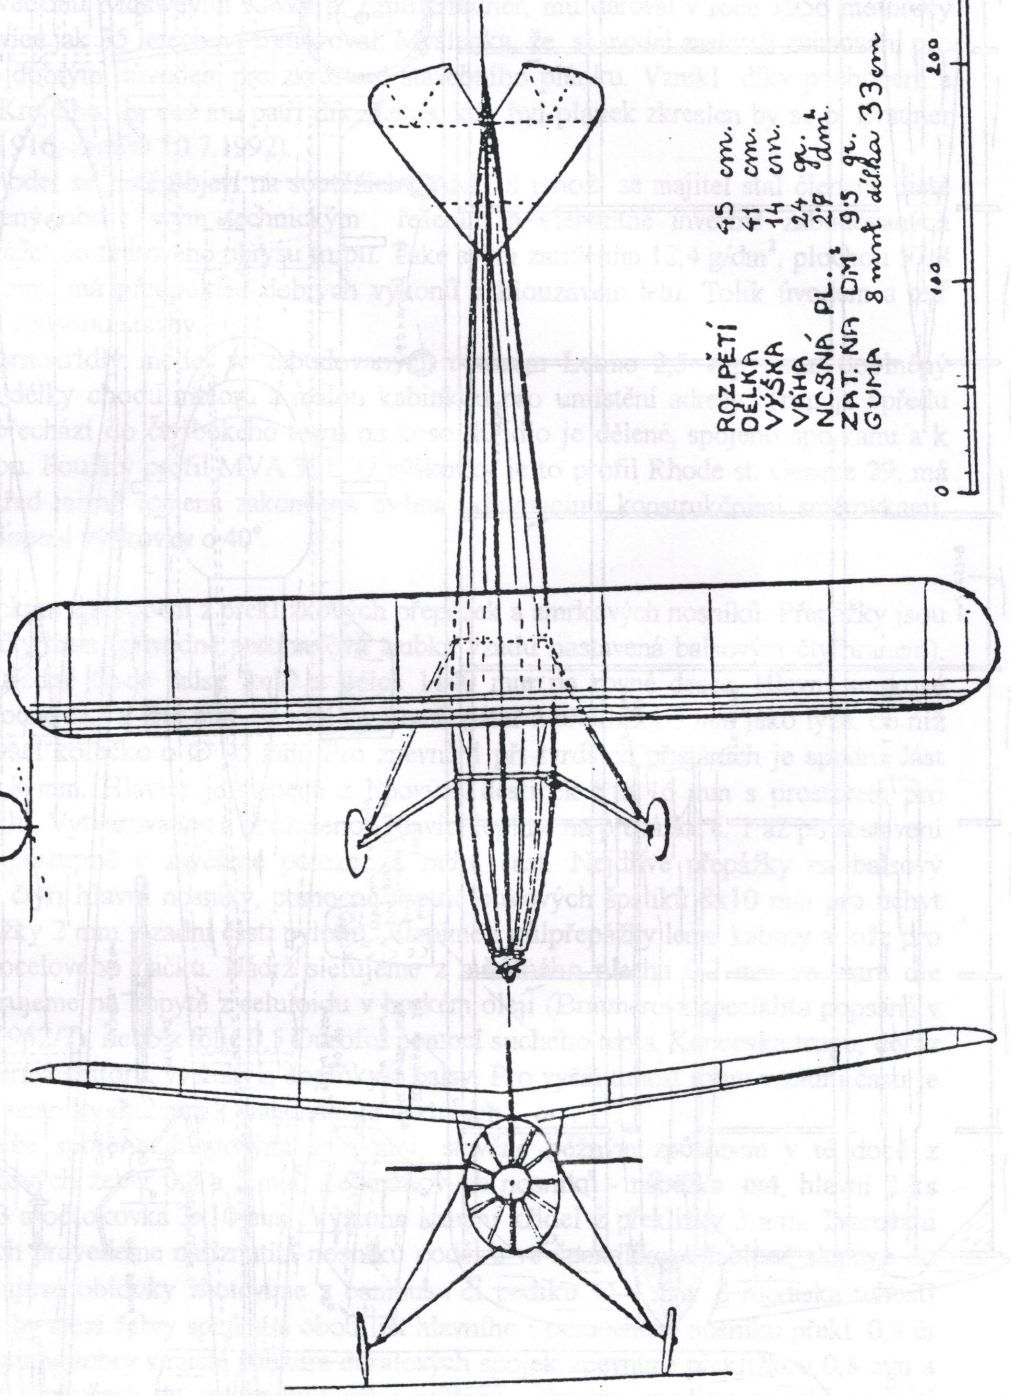

Teupový model

B-21.

1929

KONŠK J. BUSTA

ROZPĚTÍ 45 cm.
DELKA 41 cm.
VÝŠKA 14 cm.
VAHA 24 gr.
NCSNÁ PL. 29 št. t.
ZAT. NA DM 95 gr.
GUMA 8 mm tl. délka 33 cm

RODATAM